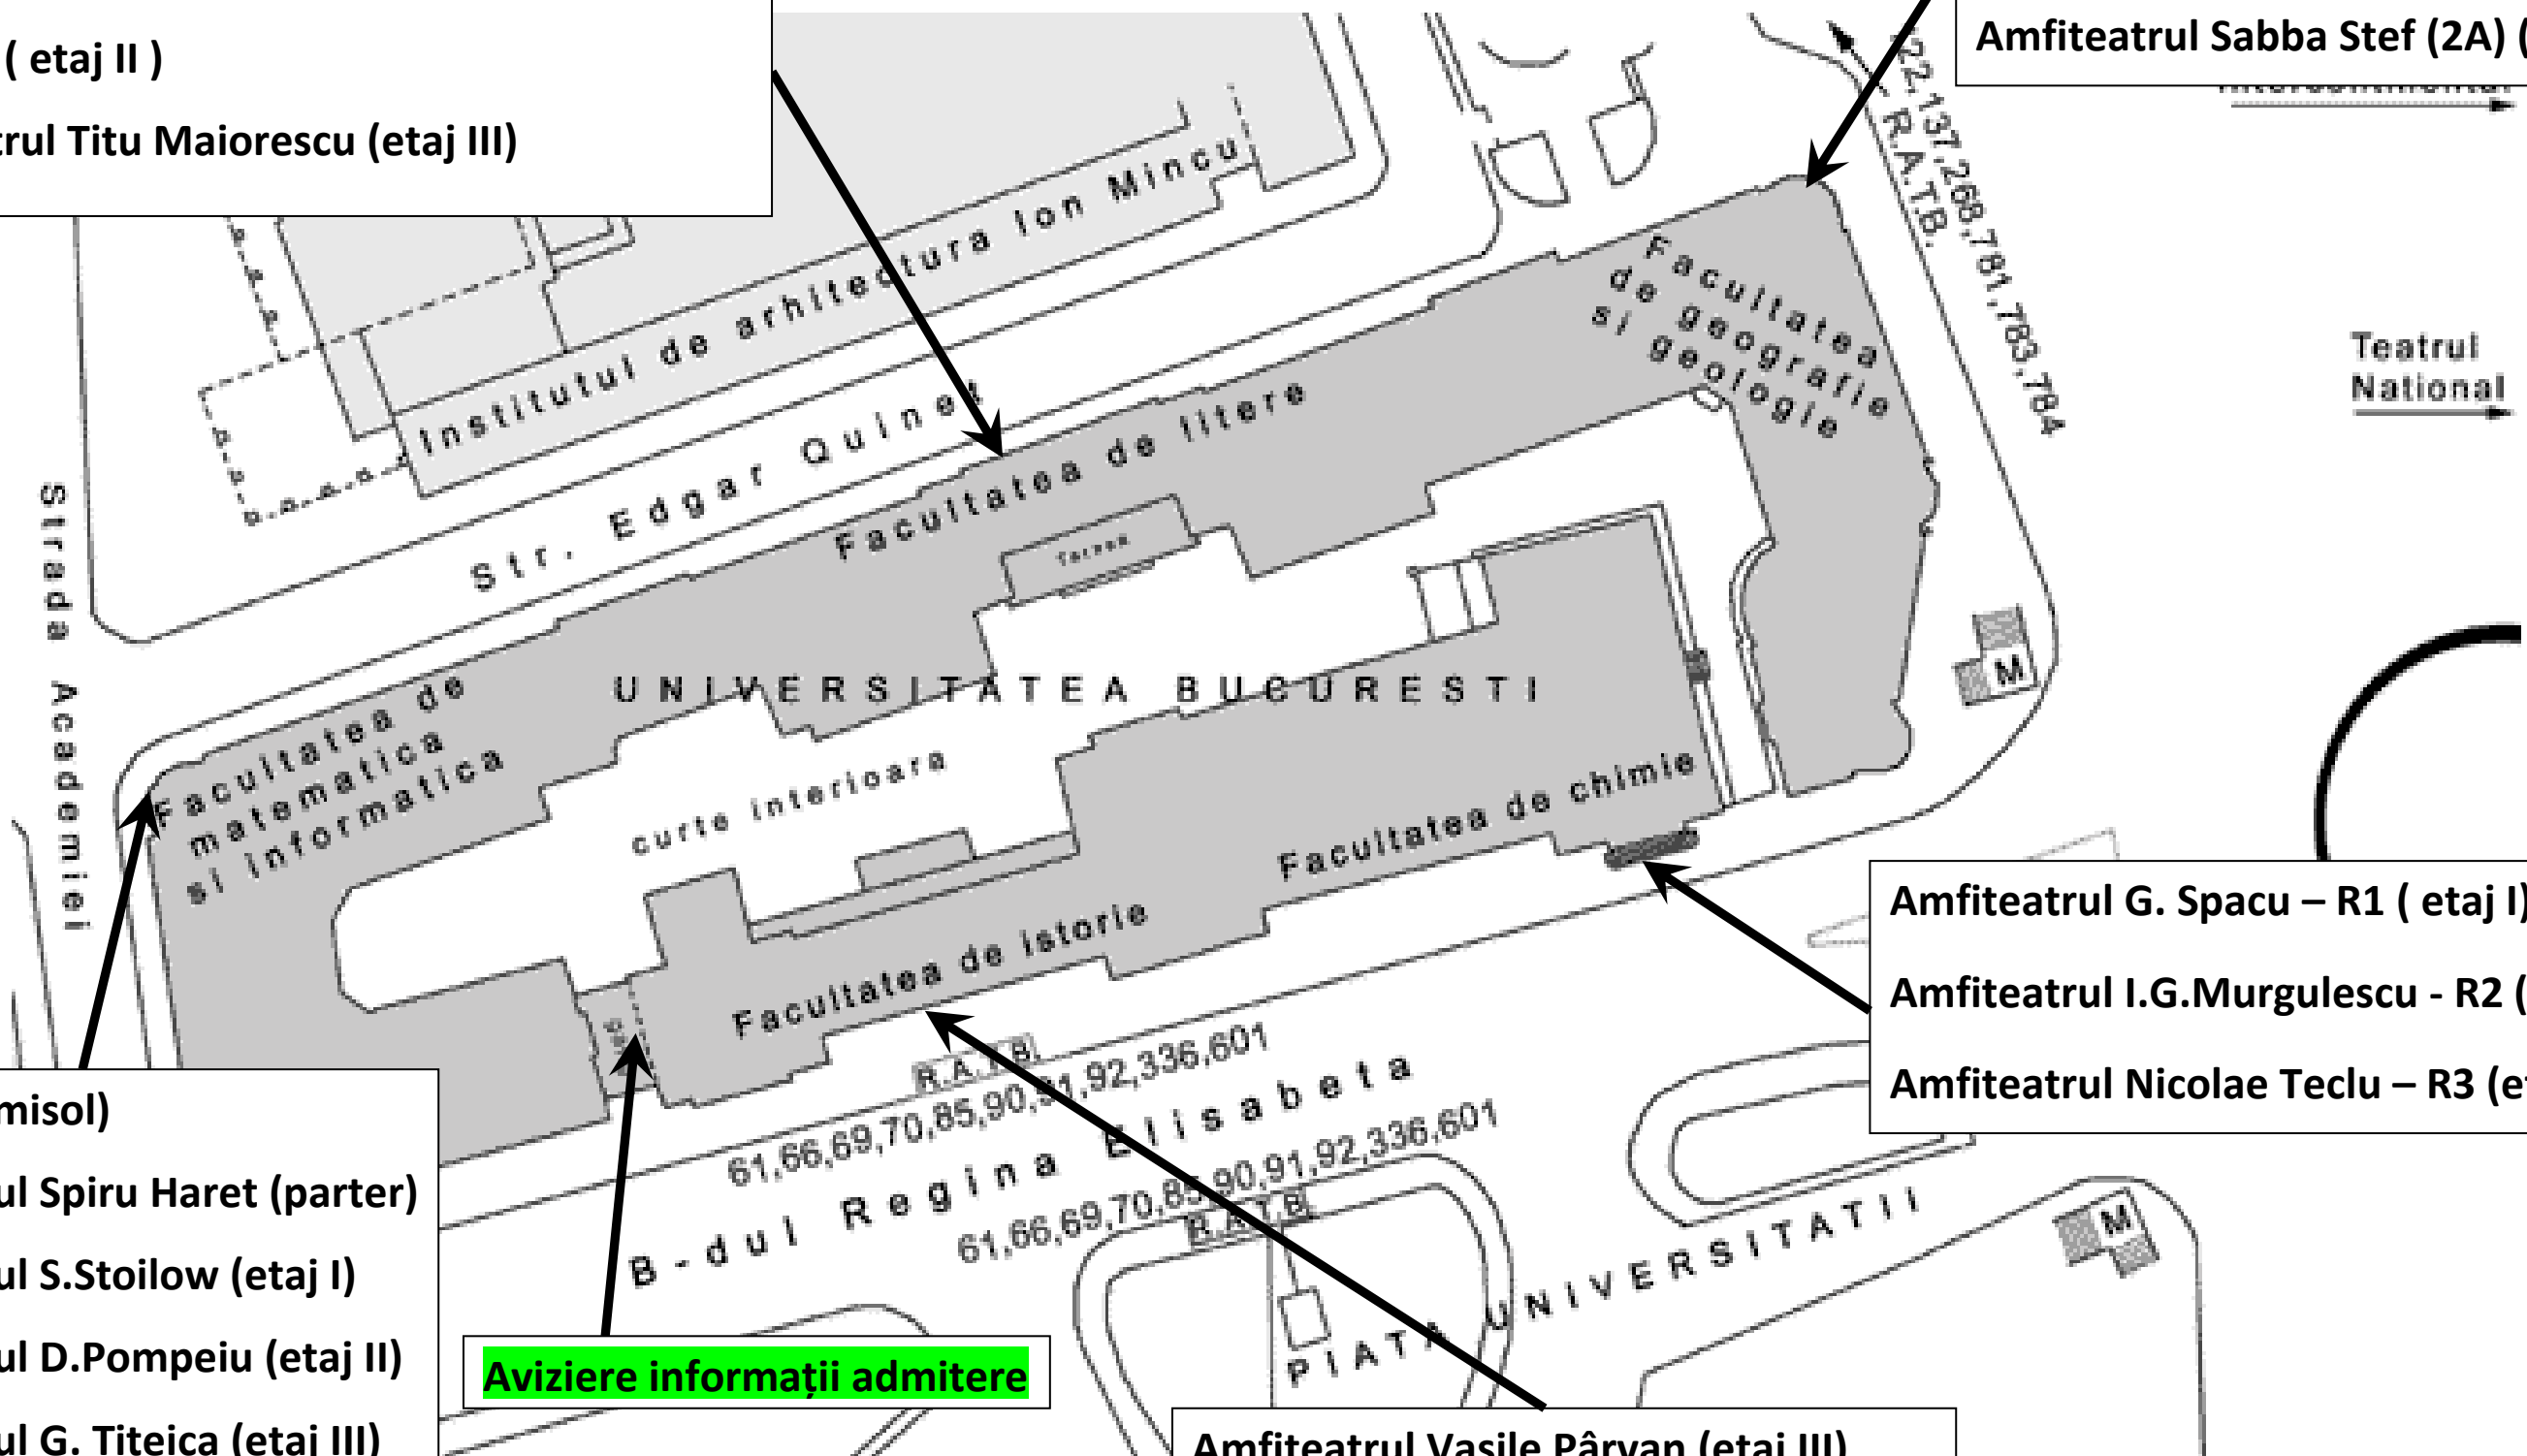

# Localizarea sălilor pentru examene

Amfiteatrul Bogdan Petriceicu Hașdeu (etaj II)  
Sala 205 ( etaj II )  
Amfiteatrul Titu Maiorescu (etaj III)

Amfiteatrul S.Mehedinți(etaj III)  
Amfiteatrul G.Valsan(etaj III)  
Amfiteatrul Sabba Stef (2A) (etaj II)

Sala 5 (demisol)  
Amfiteatrul Spiru Haret (parter)  
Amfiteatrul S.Stoilow (etaj I)  
Amfiteatrul D.Pompeiu (etaj II)  
Amfiteatrul G. Țițeica (etaj III)

Aviziere informații admitere

Amfiteatrul G. Spacu – R1 ( etaj I )  
Amfiteatrul I.G.Murgulescu - R2 (etaj II )  
Amfiteatrul Nicolae Teclu – R3 (etaj III )

Amfiteatrul Vasile Pârvan (etaj III)