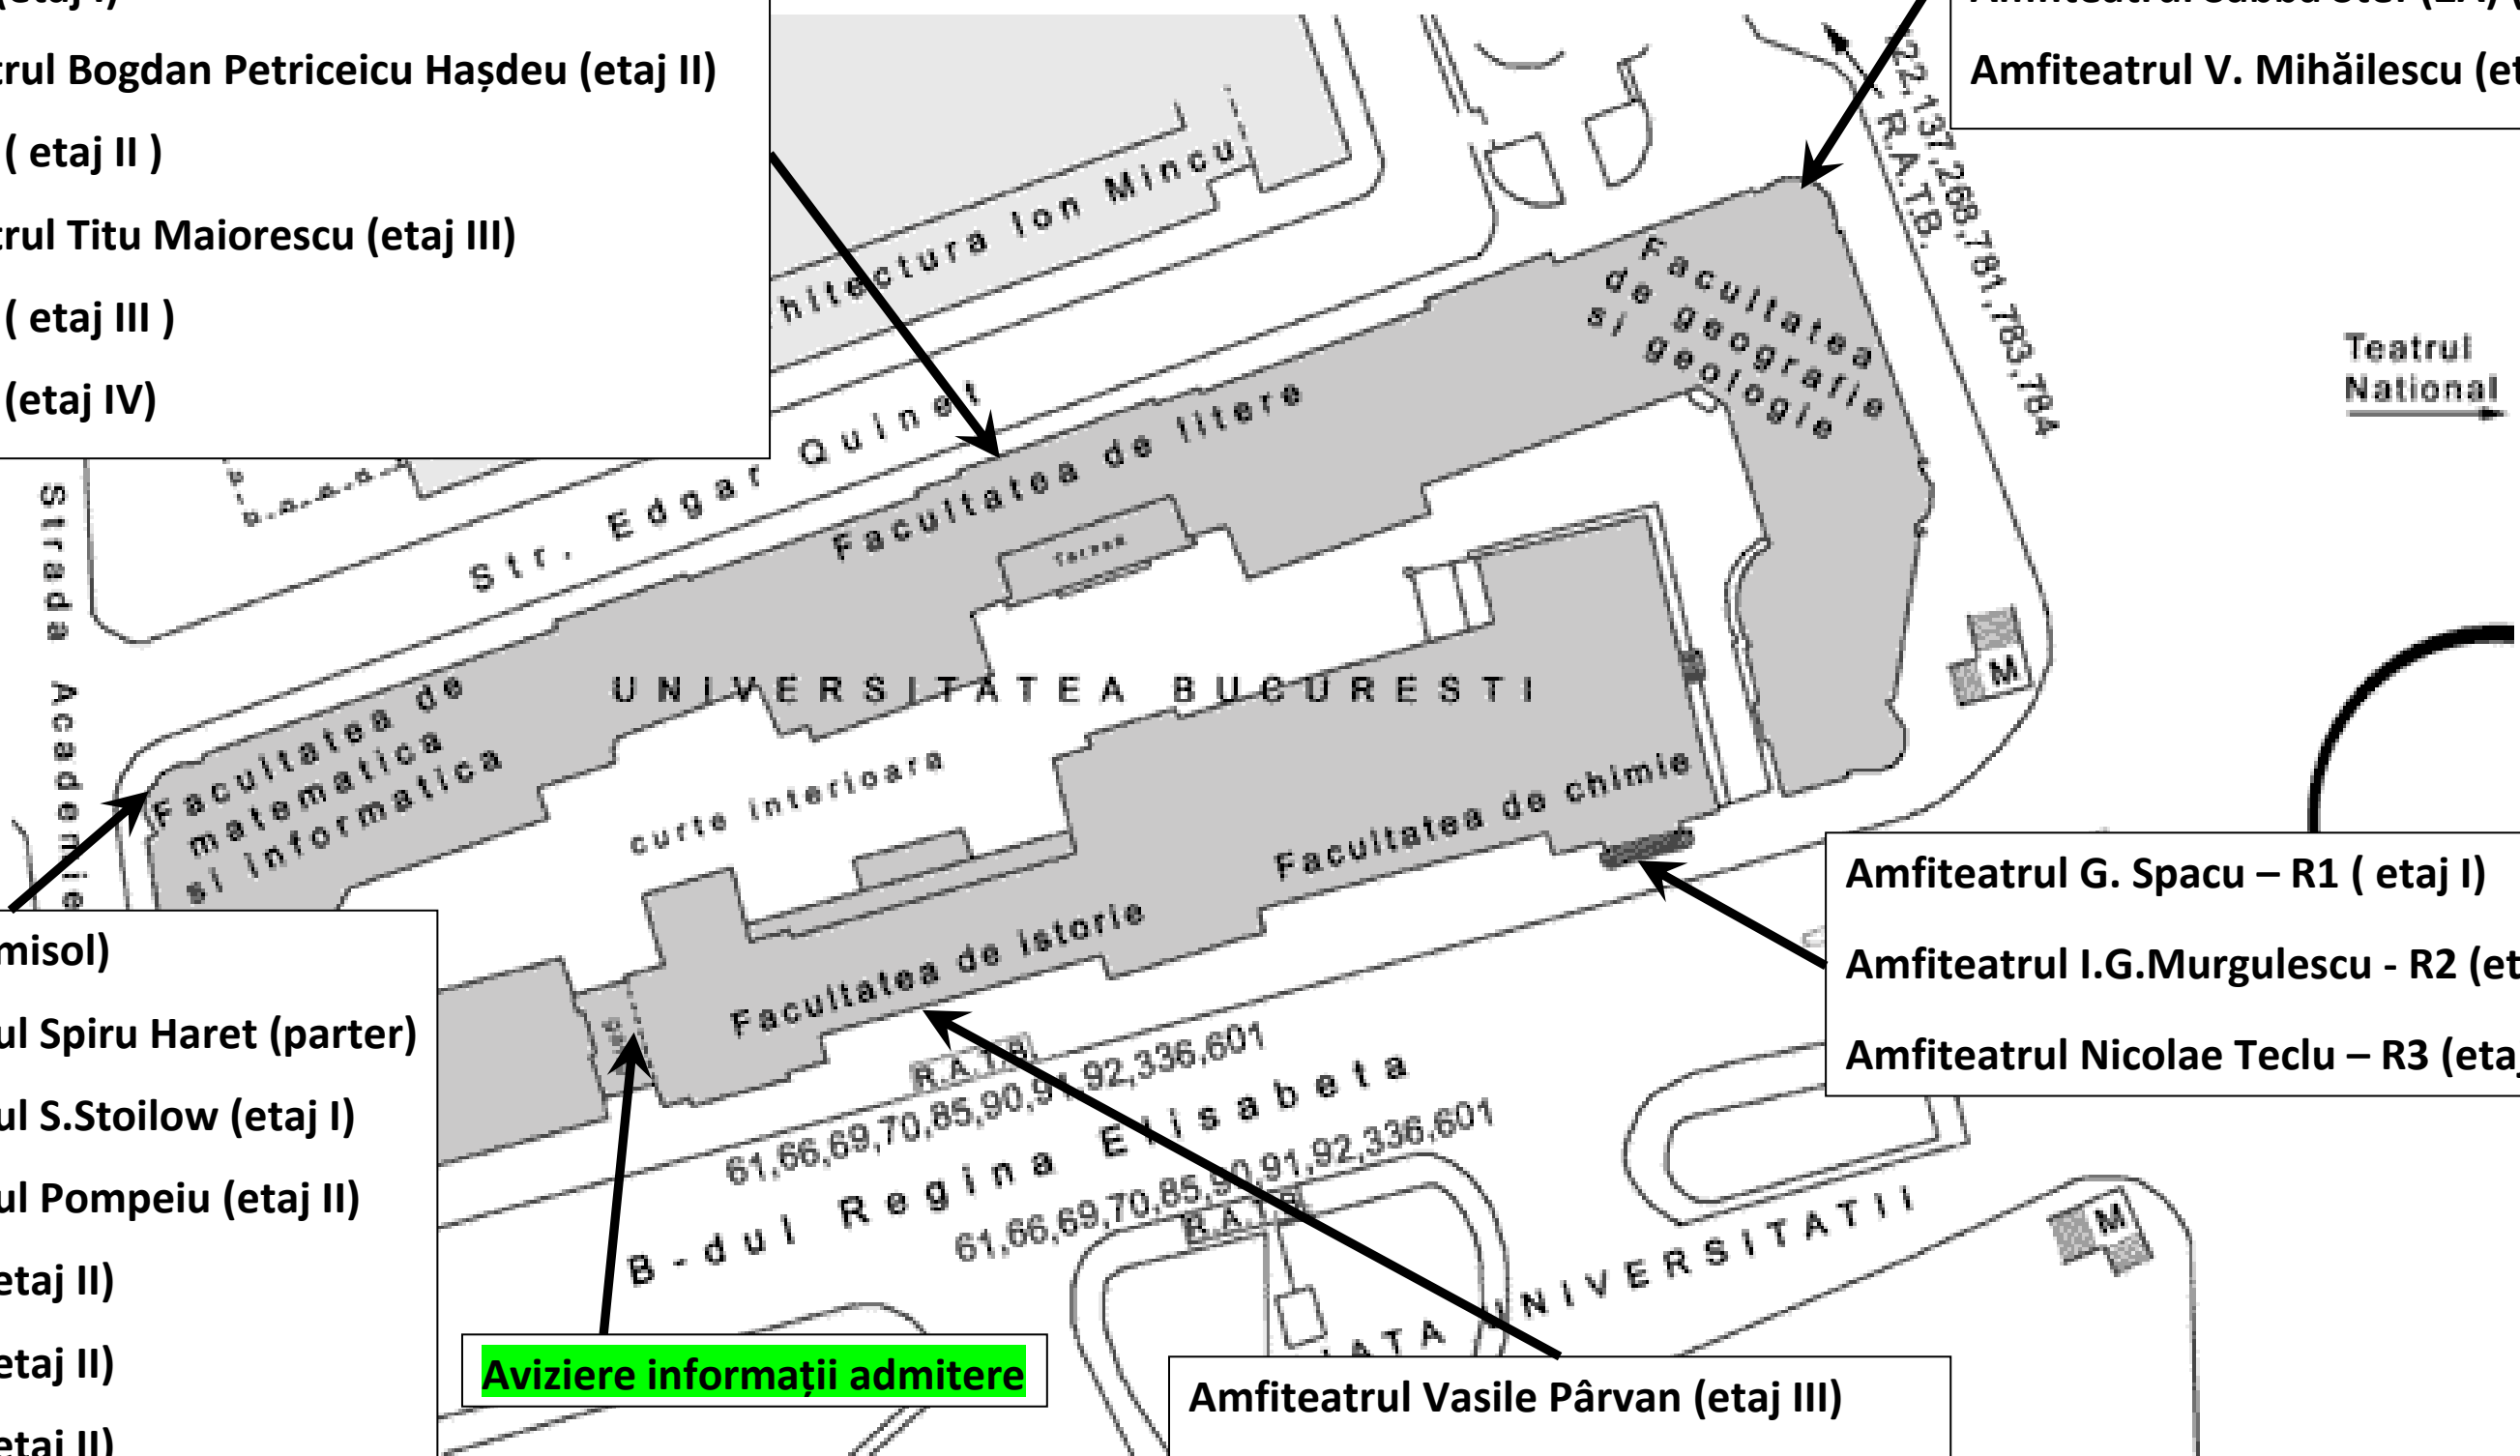

# Localizarea sălilor pentru examene

- Amfiteatrul Nicolae Bălcescu (etaj I)
- Sala 117(etaj I) ;
- Sala 118(etaj I)
- Amfiteatrul Bogdan Petriceicu Hașdeu (etaj II)
- Sala 205 ( etaj II )
- Amfiteatrul Titu Maiorescu (etaj III)
- Sala 305 ( etaj III )
- Sala 408 (etaj IV)

- Amfiteatrul S.Mehedinți (etaj III)
- Amfiteatrul G.Valsan (etaj III)
- Amfiteatrul Sabba Stef (2A) (etaj II)
- Amfiteatrul V. Mihăilescu (etaj IV)

- Sala 5 (demisol)
- Amfiteatrul Spiru Haret (parter)
- Amfiteatrul S.Stoilow (etaj I)
- Amfiteatrul Pompeiu (etaj II)
- Sala 202 (etaj II)
- Sala 219 (etaj II)
- Sala 220 (etaj II)
- Amfiteatrul Gh. Țițeica (etaj III)

- Amfiteatrul G. Spacu – R1 ( etaj I)
- Amfiteatrul I.G.Murgulescu - R2 (etaj II )
- Amfiteatrul Nicolae Teclu – R3 (etaj III )

**Aviziere informații admitere**

- Amfiteatrul Vasile Pârvan (etaj III)
- Amfiteatrul Emil Condurachi (etaj IV)