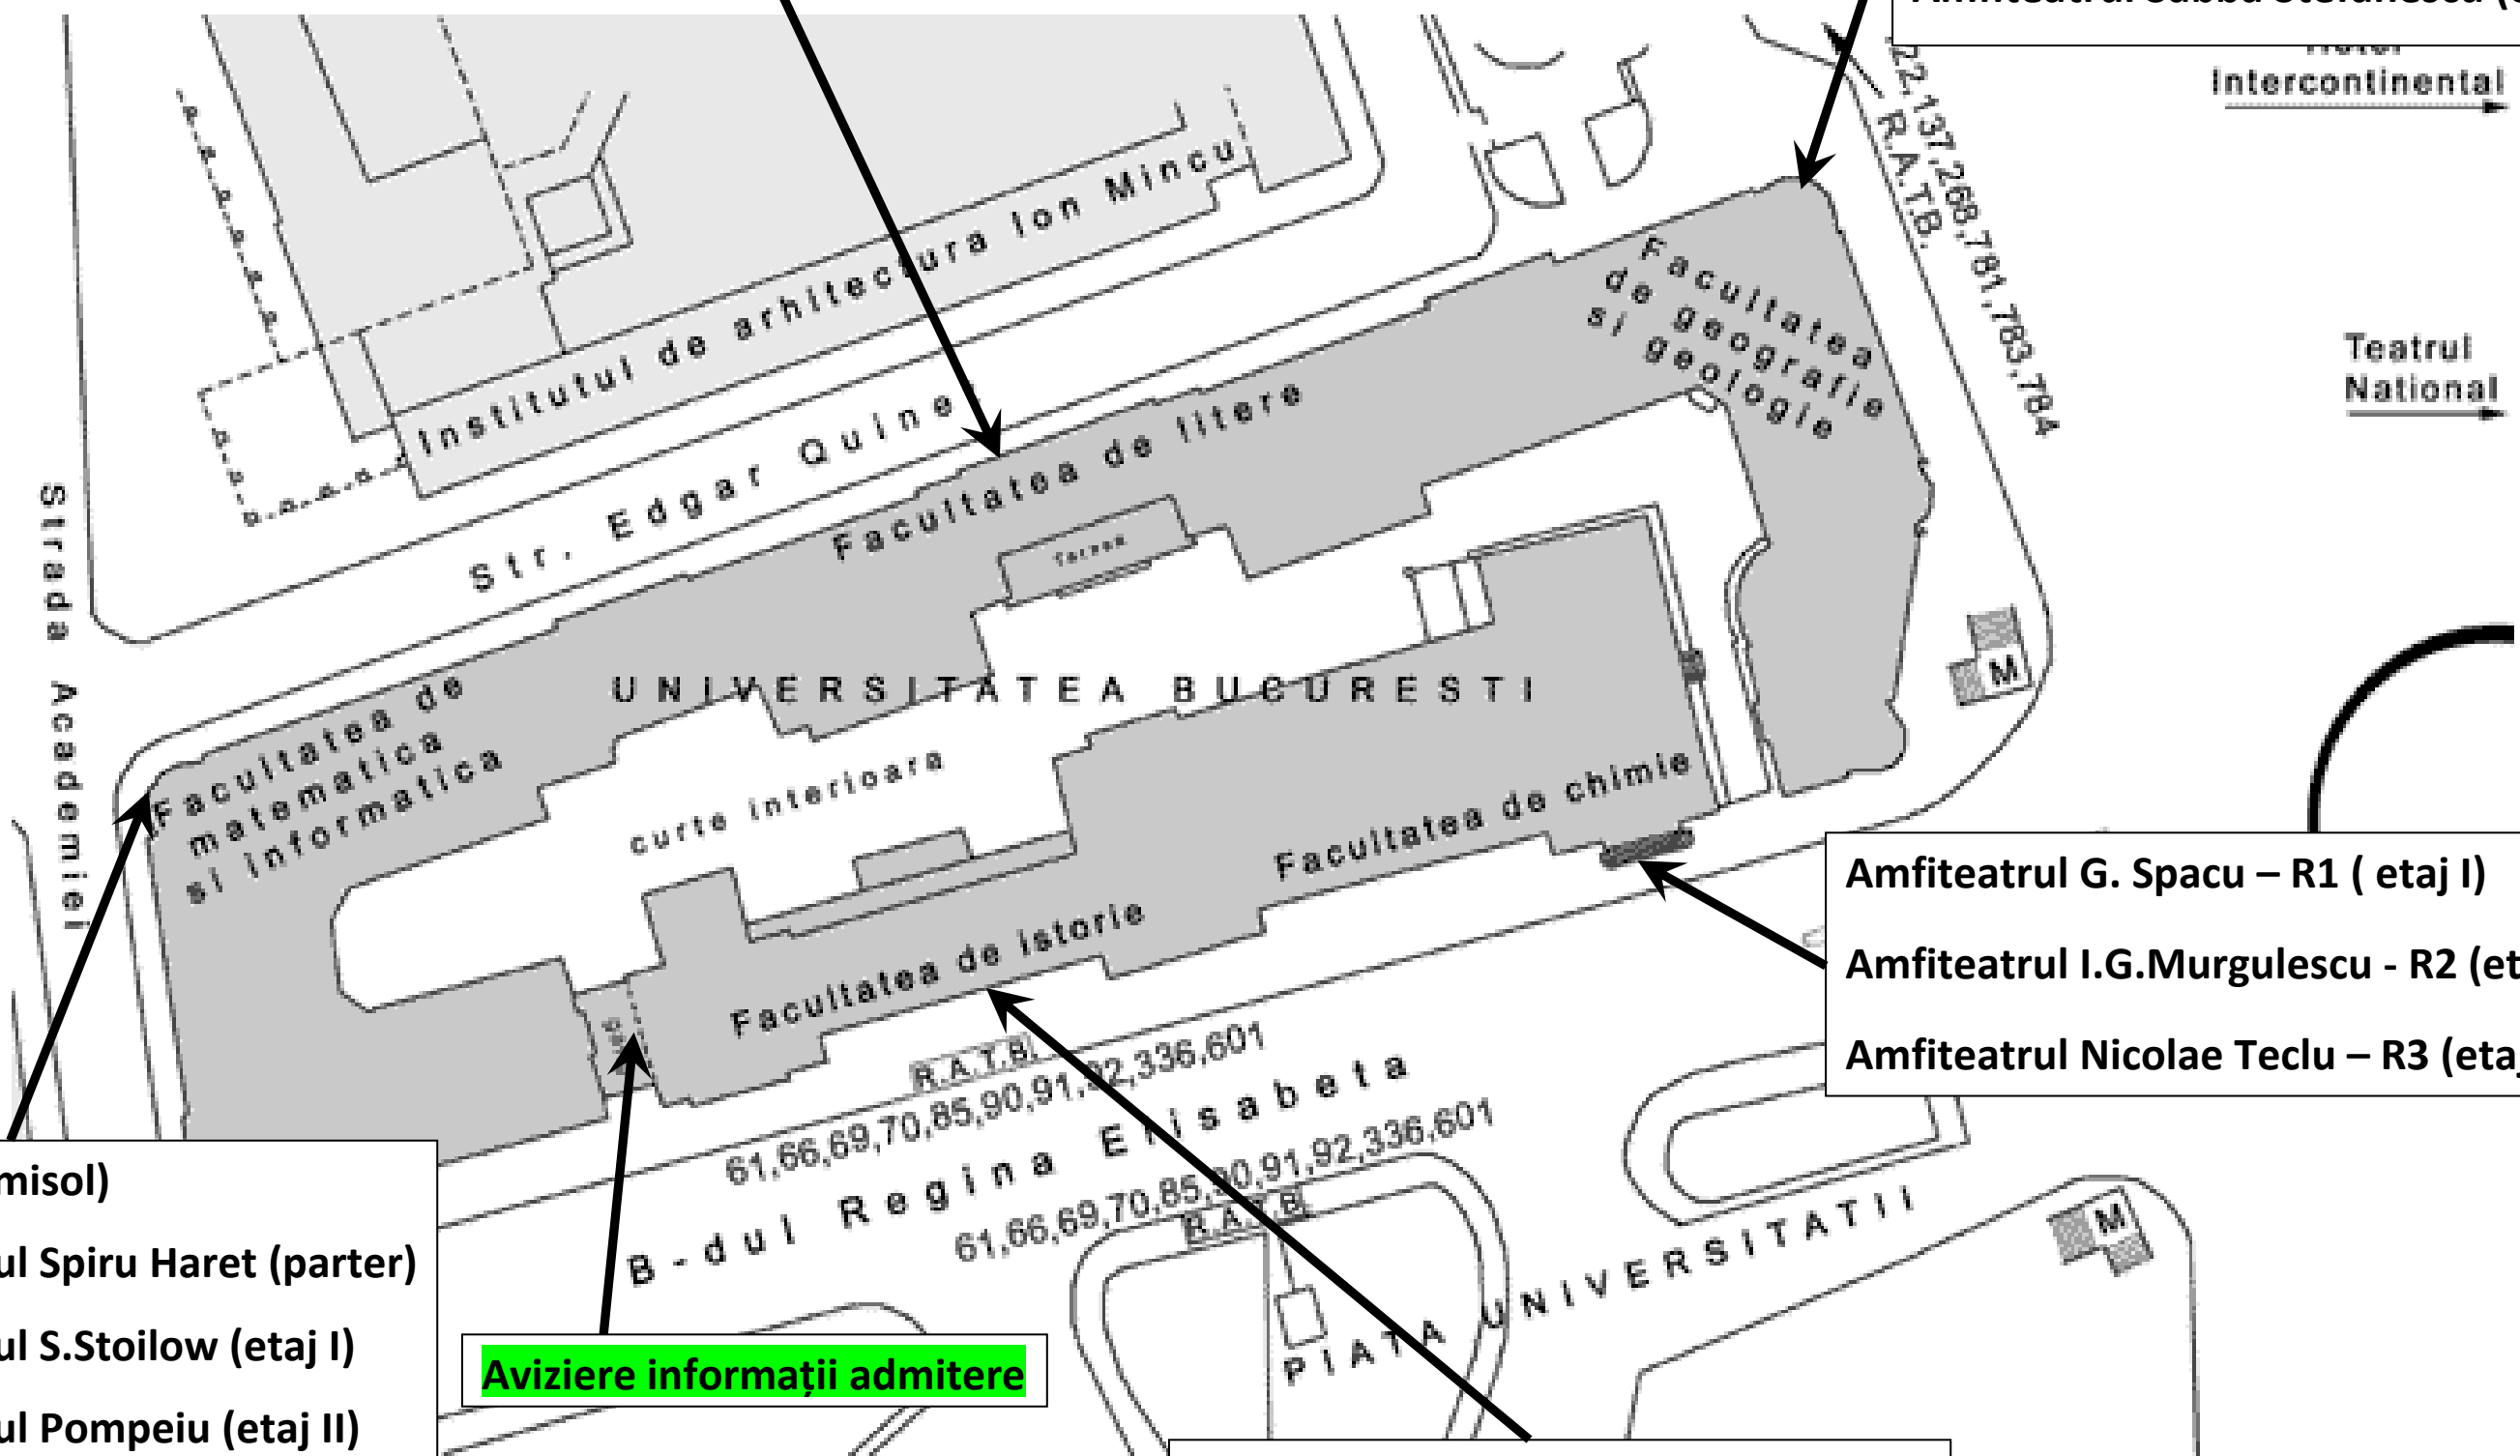

Localizarea sălilor pentru examene

Amfiteatrul Bogdan Petriceicu Hașdeu (etaj II)
Amfiteatrul Titu Maiorescu (etaj III)

Amfiteatrul S.Mehedinți (etaj III)
Amfiteatrul G.Valsan (etaj III)
Amfiteatrul Sabba Stefănescu (etaj II)

Sala 5 (demisol)
Amfiteatrul Spiru Haret (parter)
Amfiteatrul S.Stoilow (etaj I)
Amfiteatrul Pompeiu (etaj II)
Amfiteatrul Gh. Țițeica (etaj III)

Amfiteatrul G. Spacu – R1 (etaj I)
Amfiteatrul I.G.Murgulescu - R2 (etaj II)
Amfiteatrul Nicolae Teclu – R3 (etaj III)

Amfiteatrul Vasile Pârvan (etaj III)