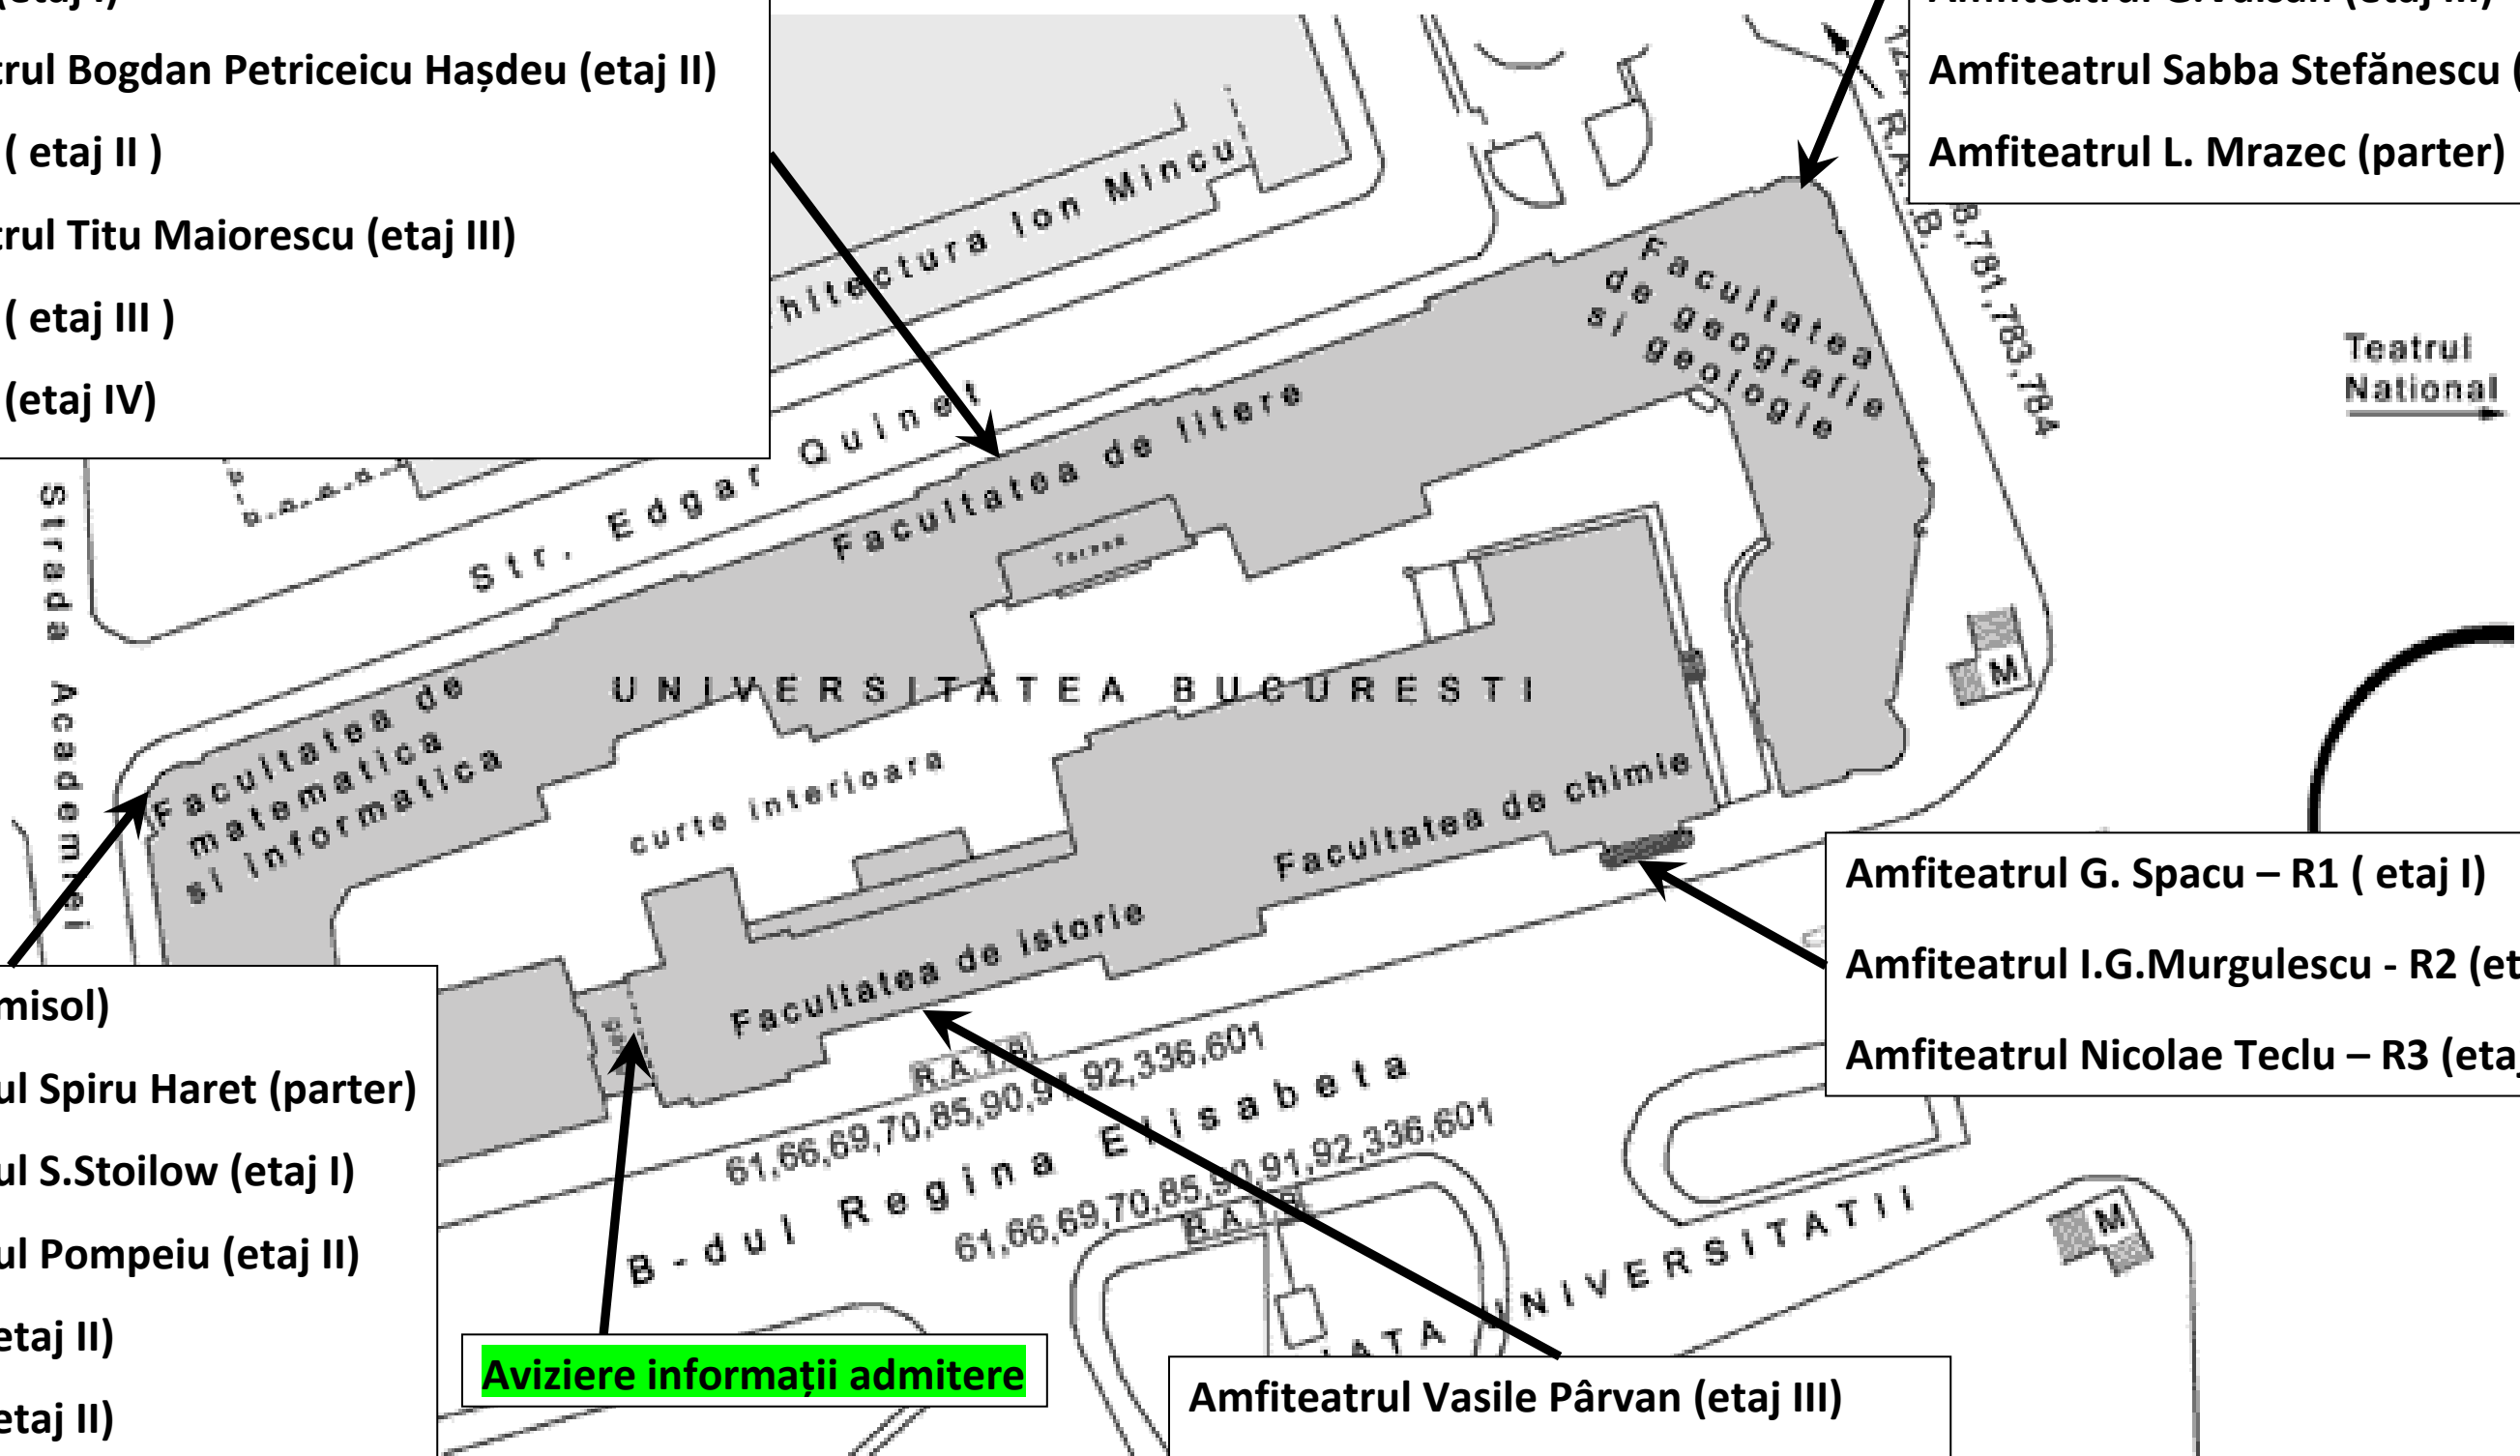

Localizarea sălilor pentru examene

- Amfiteatrul Nicolae Bălcescu (etaj I)
- Sala 117(etaj I) ;
- Sala 118(etaj I)
- Amfiteatrul Bogdan Petriceicu Hașdeu (etaj II)
- Sala 205 (etaj II)
- Amfiteatrul Titu Maiorescu (etaj III)
- Sala 305 (etaj III)
- Sala 408 (etaj IV)

- Amfiteatrul V.Mihăilescu (etaj IV)
- Amfiteatrul S.Mehedinți (etaj III)
- Amfiteatrul G.Valsan (etaj III)
- Amfiteatrul Sabba Stefănescu (etaj II)
- Amfiteatrul L. Mrazec (parter)

- Sala 5 (demisol)
- Amfiteatrul Spiru Haret (parter)
- Amfiteatrul S.Stoilow (etaj I)
- Amfiteatrul Pompeiu (etaj II)
- Sala 202 (etaj II)
- Sala 220 (etaj II)
- Amfiteatrul Gh. Țițeica (etaj III)

- Amfiteatrul G. Spacu – R1 (etaj I)
- Amfiteatrul I.G.Murgulescu - R2 (etaj II)
- Amfiteatrul Nicolae Teclu – R3 (etaj III)

- Amfiteatrul Vasile Pârvan (etaj III)
- Amfiteatrul Emil Condurachi (etaj IV)